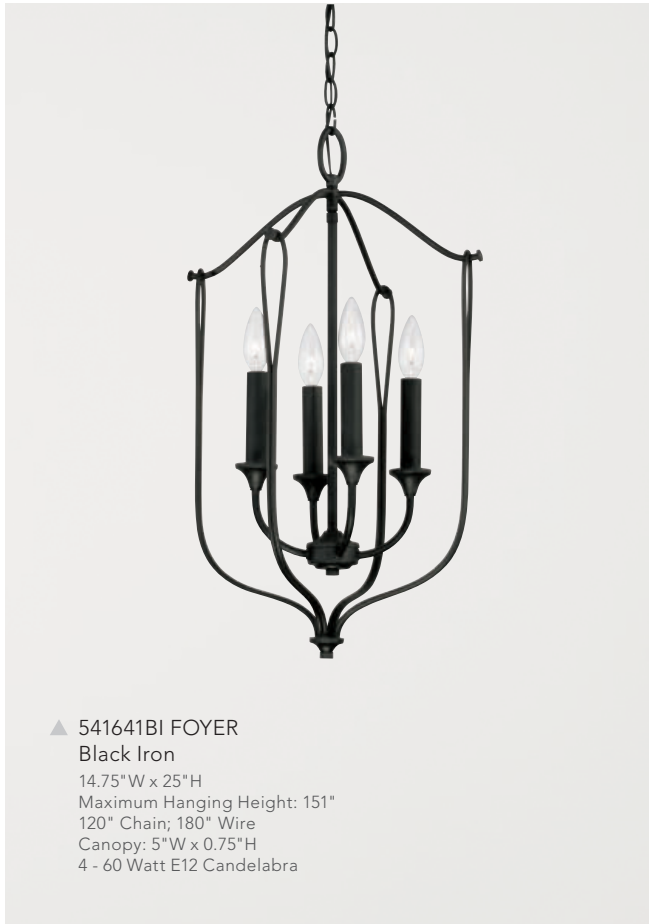

- ▲ 342631PN PENDANT
Polished Nickel
- 342631AD PENDANT
Aged Brass
- 19"W x 16.25"H
- Maximum Hanging Height: 142.25"
- 120" Chain; 180" Wire
- Canopy: 5"W x 0.75"H
- 3 - 100 Watt E26 Medium
- White Fabric Shade with White Glass Diffuser

▲ 441601BI CHANDELIER
Black Iron
52"W x 52.50"H
Maximum Hanging Height: 178.50"
120" Chain; 180" Wire
Canopy: 5"W x 0.75"H
12 - 60 Watt E12 Candelabra

▶ 441681BI CHANDELIER
Black Iron
37.50"W x 35.50"H
Maximum Hanging Height: 161.50"
120" Chain; 180" Wire
Canopy: 5"W x 0.75"H
8 - 60 Watt E12 Candelabra

▲ 641611BI SCONCE
Black Iron
5"W x 19"H x 4.75"E
Backplate: 5"W x 7"H x 0.75"E
Ctr/Top: 9" Ctr/Btm: 10"
1 - 60 Watt E12 Candelabra
Damp Rated

▶ 441661BI CHANDELIER
Black Iron
30"W x 29.50"H
Maximum Hanging Height: 155.50"
120" Chain; 180" Wire
Canopy: 5"W x 0.75"H
6 - 60 Watt E12 Candelabra