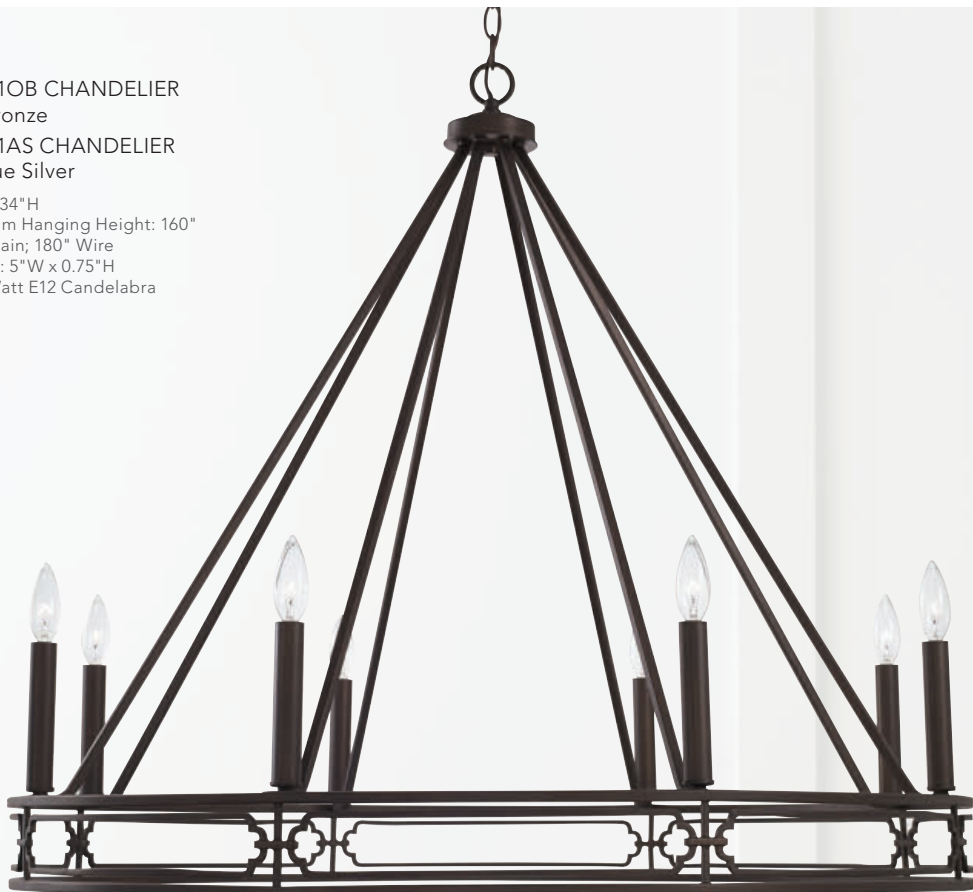

▶ 443461AS CHANDELIER
Antique Silver

443461OB CHANDELIER
Old Bronze

31"W x 27.50"H
Maximum Hanging Height: 153.50"
120" Chain; 180" Wire
Canopy: 5"W x 0.75"H
6 - 60 Watt E12 Candelabra

▶ 443481OB CHANDELIER
Old Bronze

443481AS CHANDELIER
Antique Silver

38"W x 34"H
Maximum Hanging Height: 160"
120" Chain; 180" Wire
Canopy: 5"W x 0.75"H
8 - 60 Watt E12 Candelabra

▲ 243431AS PENDANT
Antique Silver

243431OB PENDANT
Old Bronze