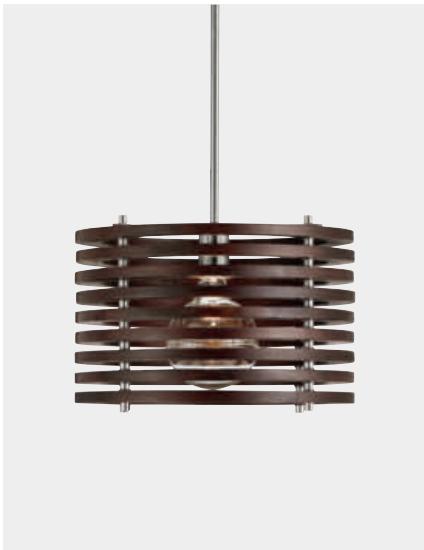

PEYTON

▲ 342061MB PENDANT
Matte Black

26"W x 21"H
Maximum Hanging Height: 147"
120" Chain; 180" Wire
Canopy: 5"W x 0.75"H
6 - 60 Watt E12 Candelabra
White Fabric Shade

BENSON

▲ 341541BT PENDANT
Black Tie

17"W x 17"H
Maximum Hanging Height: 143"
120" Chain; 180" Wire
Canopy: 5"W x 0.75"H
4 - 60 Watt E12 Candelabra
Black Metal Shade with Brushed Nickel Interior