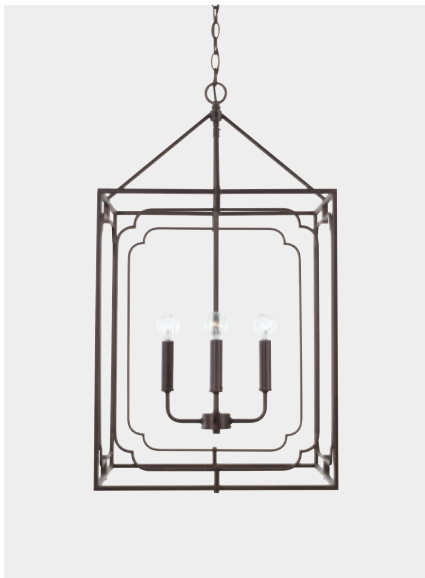

MERRICK

▲ 543441OB FOYER
Old Bronze

18.25"W x 32.50"H
Maximum Hanging Height: 158.50"
120" Chain; 180" Wire
Canopy: 5"W x 0.75"H
4 - 60 Watt E12 Candelabra