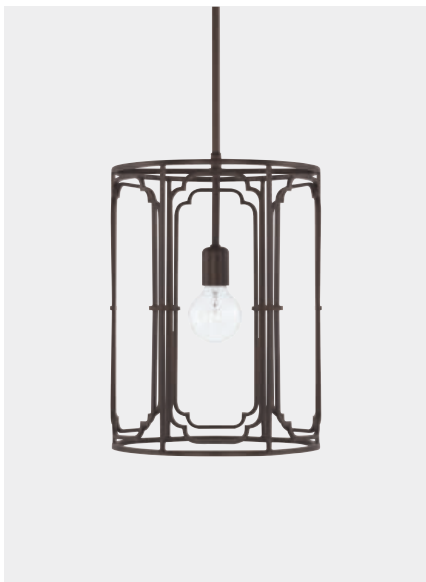

12"W x 19.75"H
 Maximum Hanging Height: 145.75"
 120" Chain; 180" Wire
 Canopy: 5"W x 0.75"H
 4 - 60 Watt E12 Candelabra

PEYTON

▲ 242041MB PENDANT Matte Black

16"W x 15.50"H
 Maximum Hanging Height: 141.5"
 120" Chain; 180" Wire
 Canopy: 5"W x 0.75"H
 4 - 60 Watt E12 Candelabra
 Convertible Dual Mount

DUAL MOUNT
SEMI-FLUSH OPTION

MERRICK

▲ 343411OB PENDANT Old Bronze

12"W x 16.75"H
 Maximum Hanging Height: 67.50"
 Includes 6"(1), 12"(1) & 18"(1)L Removable Rods
 12" Chain; 120" Wire
 Canopy: 5"W x 0.75"H
 1 - 100 Watt E26 Medium