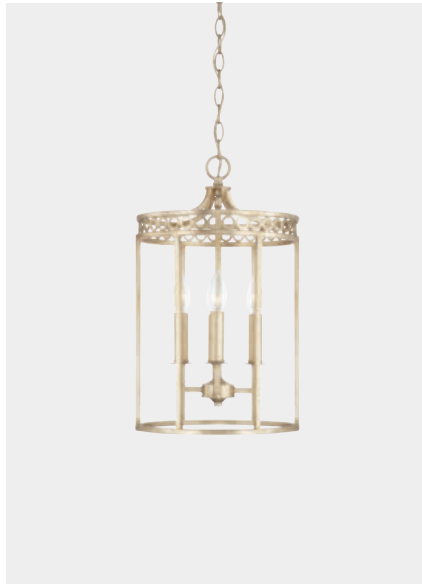

ISABELLA

▲ 543141WG FOYER Winter Gold

12"W x 19.75"H
Maximum Hanging Height: 145.75"
120" Chain; 180" Wire
Canopy: 5"W x 0.75"H
4 - 60 Watt E12 Candelabra